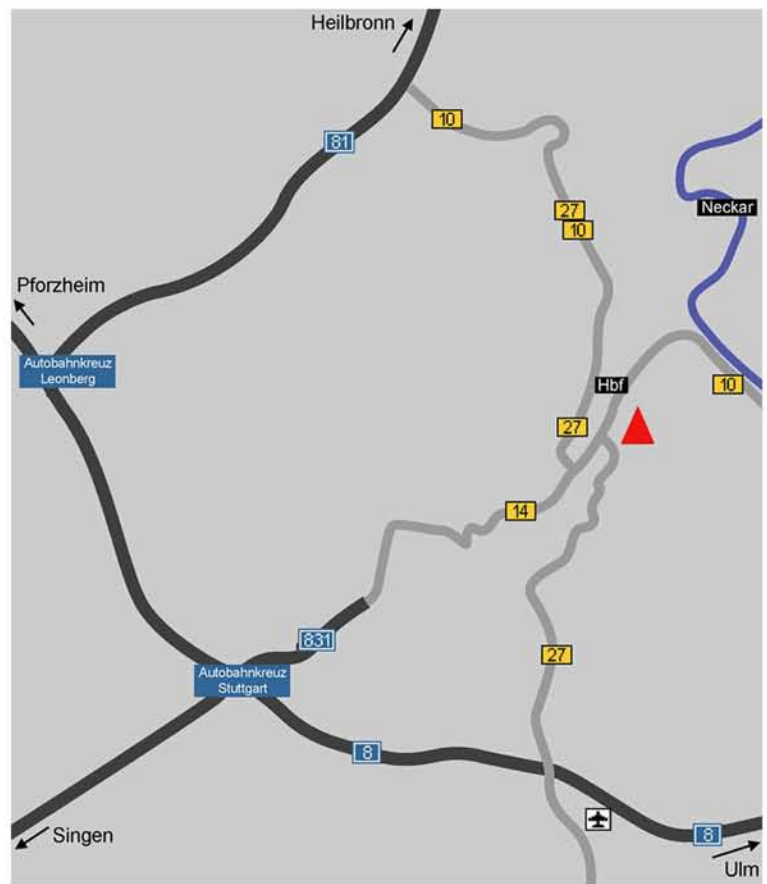

Von der A81 Heilbronn kommend:

Ausfahrt Stuttgart-Zuffenhausen (17) Richtung Innenstadt folgend (B10). B10 geht in die B27 über. Bleiben Sie auf der B27 Richtung Innenstadt. Wenn Sie in den Talkessel kommen, fahren Sie links am Bahnhof vorbei. Wenn Sie am Bahnhof vorbei sind ordnen Sie sich rechts ein. Es kommt dann eine Abfahrt Richtung Tübingen. Folgen Sie in dem Tunnel der unter dem Schloßplatz durchführt. Wenn Sie aus dem Tunnel kommen ordnen Sie sich an der großem Kreuzung (Charlottenplatz) links ein. Biegen Sie die nächste Möglichkeit rechts ins Justizviertel ab. Die nächste rechts. Der Straße folgen und an der Kreuzung rechts in die Olgastraße. Nächste Möglichkeit links in die Uhlandstraße. Biegen Sie die zweite Möglichkeit rechts in die Blumenstraße. Nach ca. 80 m erreichen Sie unser Büro auf der linken Seite.